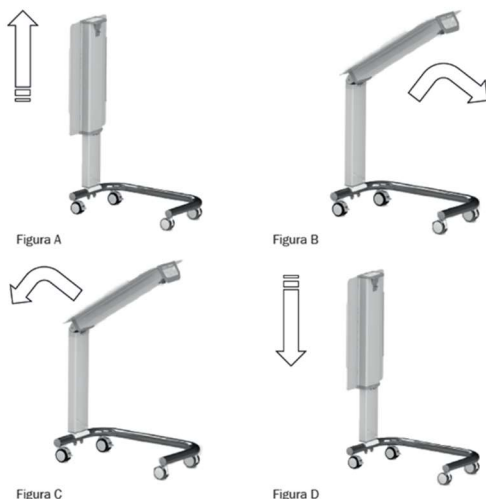

MESA SOBRECAMA SERVER STYLO S3 y S4

CARACTERÍSTICAS TÉCNICAS MÍNIMAS

DIMENSIONES:

	STYLO S3	STYLO S4
Dimensiones aproximadas An X Al X P	84 X 78-115 X 43 cm	87 X 72-103 X 42 cm
Peso aproximado	15 kg	14 kg
Dimensiones aproximadas del tablero del atril	69 X 37 cm	86 X 42 cm
Capacidad de carga aproximada en el centro del tablero	20 kg	35 kg
Inclinación del tablero	360 °	Sin inclinación

ESTRUCTURALES

- Atril para el paciente o residente para, por ejemplo, poder comer en la cama o en el sillón
- Estructura construida en acero con recubrimiento de pintura en polvo epoxi, de alta calidad y resistencia a agentes químicos y mecánicos, y paneles laminados tipo HPL
- Pie metálico con una forma que permita deslizarse bajo la cama o abrazar una silla
- De altura variable de entre 70 cm y 100 cm aproximadamente
- Bandeja de material plástico, laminado o similar
- Tablero abatible en vertical para aprovechar el espacio disponible

- Opción de regulación del ángulo para poder leer (S3)

RUEDAS

- Dos diferentes posibilidades de ruedas:
 - Ruedas dobles de 50 mm, 2 ruedas en diagonal con freno
 - Ruedas dobles de 75 mm, 2 ruedas en diagonal con freno