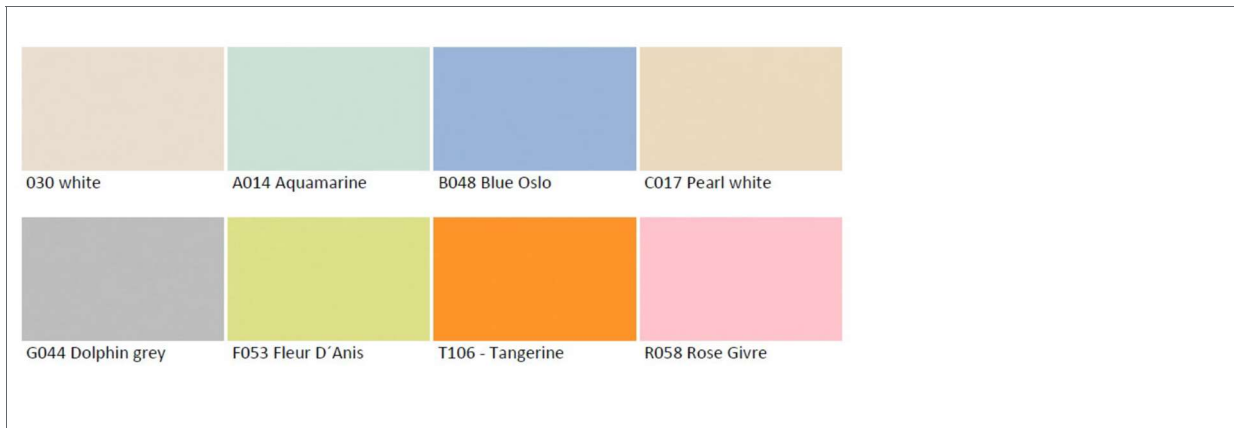

LINET

MOBILIARIO DE HABITACION-MESILLA MODELO COMBINEA

CARACTERÍSTICAS TÉCNICAS MÍNIMAS

DESCRIPCIÓN:

Dimensiones externas	41 x 51 x 82 cm.
4 Ruedas dobles, con freno en dos de ellas	50 mm.
Color bandeja superior y partes en ABS	RAL 9002
Carga máxima del atril	10 kg.

COLORES

* Las imágenes pueden no corresponder con la configuración ofertada