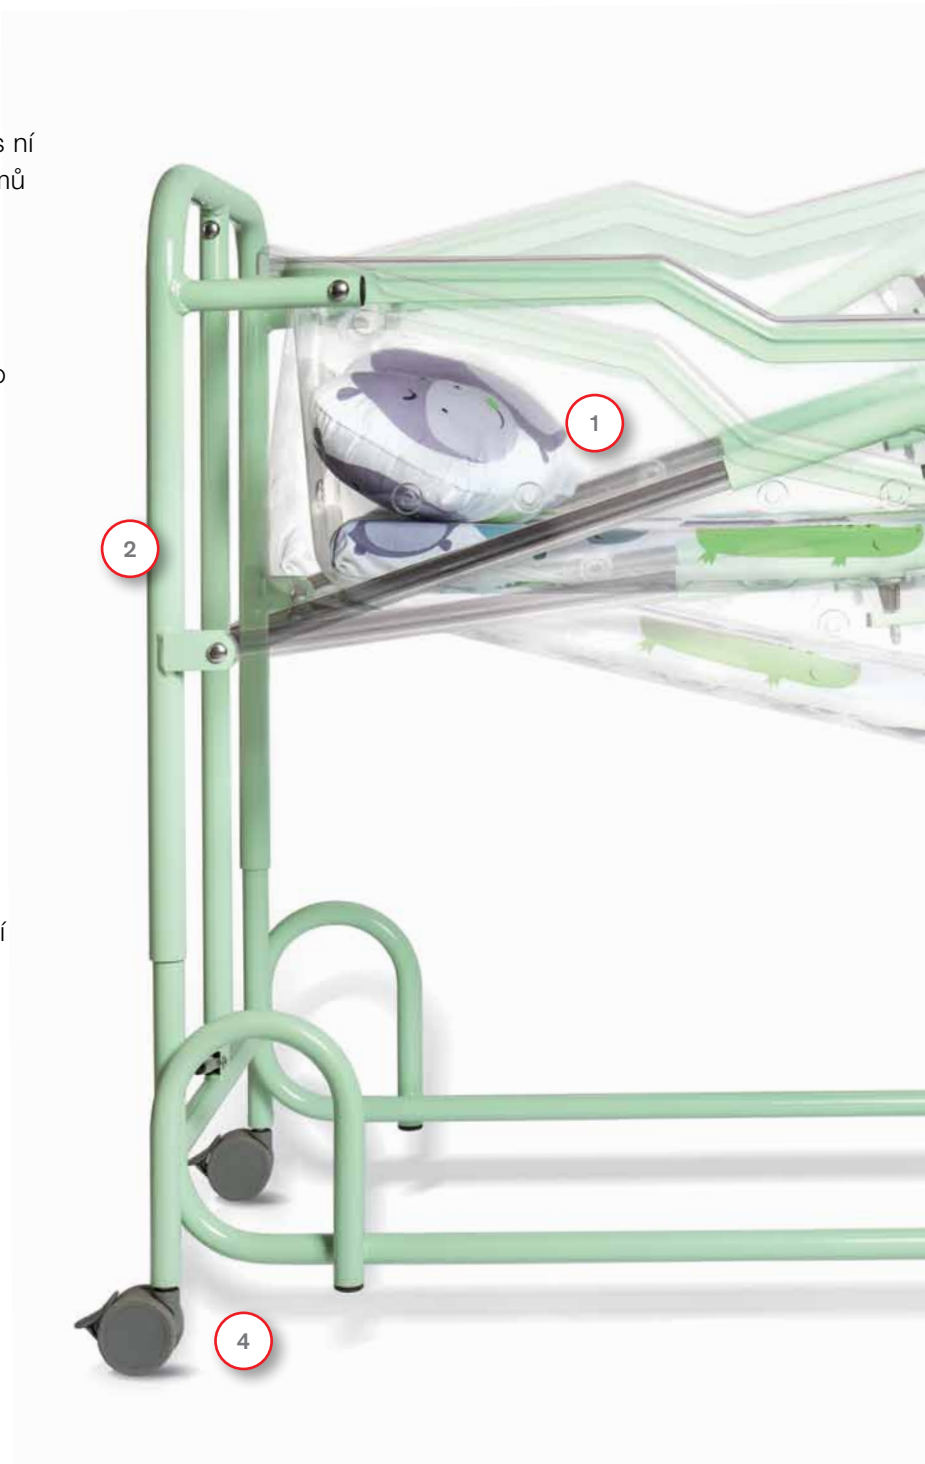

# Postýlka MiMi

Novorozenecká MiMi postýlka poskytuje dítěti 100% bezpečí a umožňuje profesionální péči. Je vysoce praktická a usnadňuje péči o novorozence zdravotnickému personálu i maminkám.

## Praktická ve všech ohledech

- Postýlka je pojízdná a velmi snadno se s ní manipuluje. Miminko lze tak bez problémů přemístit například mezi pokojem a vyšetřovnou.
- Postýlku je možné jednoduše výškově polohovat. Ať pro vyšetřovací polohu nebo pro zajištění postýlky přímo nad lůžko maminky.

### 100% bezpečná

- Nastavitelný náklon je důležitý pro děti, které potřebují zvýšenou polohu v případě zhoršené průchodnosti dýchacích cest při onemocnění.
- Postýlka je stabilní, takže nehrozí její překlopení.
- Průhledná vanička je šitá na míru právě narozeným dětem. V menším prostoru se cítí bezpečněji.
- Postýlka je kompatibilní s běžně používanými monitory dechu.